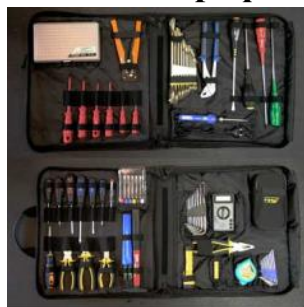

Носимый профессиональный комплект поисковых инструментов Марс-2

Набор предназначен для физического обнаружения и определения наличия устройств негласного съема информации.

В состав комплекта инструментов входят:

- набор отверток электроизолированных (6 шт.);
- набор отверток для электроники (6 шт.);
- набор отверток укороченных (4 шт.);
- набор отверток с удлиненным жалом (2 шт.);
- магнитный подъемник; набор торцевых ключей со сменными головками;
- набор Г-образных ключей «WERA»;
- набор Г-образных ключей «TORX»;
- универсальный переставной ключ;
- инструмент для удаления изоляции;
- длинногубцы с резцом;
- бокорезы;
- силовые пассатижи;
- фонарь;
- маркер по металлу;
- паяльник с припоем;
- мультиметр цифровой;
- индикаторная отвертка;
- рулетка 5 м;
- набор надфилей (6 шт.);
- металлоискатель;
- молоток слесарный;
- пассатижи – трансформеры;
- набор пинцетов;
- набор зажимов;
- зеркало малое с ручкой;
- скальпель хирургический;
- сумка для набора инструментов.