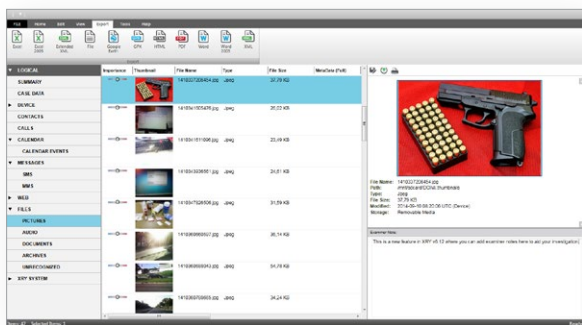

Устройство работает на базе ОС Windows и обладает открытой платформой, позволяющей пользователям в дополнение к системе XRY по мере необходимости устанавливать и настраивать собственные приложения.

ТЕХНИЧЕСКИЕ ХАРАКТЕРИСТИКИ

Ноутбук CF-19: Процессор Intel® Core™ i5-2520M vPro оперативная память 4 ГБ, жесткий диск 320 ГБ или опциональный твердотельный, SSD-накопитель 128 ГБ, ОС Windows 7 Pro 32 бит, графическая карта Intel HD 3000

Размеры: 271 мм x 49 мм x 216 мм (10.7" x 1.93" x 8.5")

Масса: 2,3 кг (5,1 фунта)

Гарантия: 3 года

Аккумуляторная батарея: продолжительность работы до 9 часов

Соответствие индустриальным стандартам: MIL-STD – 810G и IP65 с внешним корпусом из магниевого сплава

ЛИЦЕНЗИЯ XRY

Пользователи с действующей лицензией XRY получают:

спецкабели | обновления ПО | техническую поддержку

Для всего оборудования производства MSAB предлагается расширенная гарантия на весь период действия лицензии на программное обеспечение XRY.

➔ Для получения дополнительной информации обращайтесь по адресу sales@msab.com

ОСНОВНЫЕ ПРЕИМУЩЕСТВА

- » Высокозащищенное аппаратное решение для специалистов оперативных служб
- » Справочник по всем поддерживаемым мобильным устройствам
- » Простое и быстрое извлечение данных
- » Немедленный просмотр отчетов в полевых условиях

ФУНКЦИОНАЛ

- » Извлечение данных с SIM карт
- » Логическое и физическое извлечение данных
- » Функции поиск и Список особого контроля (мультипоиск)
- » Импорт и декодирование файлов резервных копий
- » Вскрытие и обход паролей устройств
- » Просмотр и вычленение HEX-данных
- » Настройка индивидуальных профилей извлечения данных

ЭКСПОРТ

- » File
- » Excel
- » Word
- » GPX
- » HTML
- » XML
- » Google Earth
- » PDF

ИНСТРУМЕНТЫ

- » Мастер записи дисков CD/DVD/Blue-ray
- » Клонирование SIM-карт
- » Очистка реестров
- » Преобразование файлов XRY старых форматов
- » Обновления лицензии
- » Загрузка обновлений